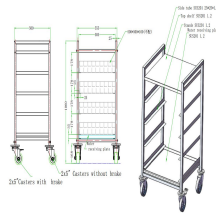

BASKET TROLLEY 500x500

€370.00

SKU:

7490.0272

EAN code	7422242910962
Width (mm)	555
Depth (mm)	500
Height (mm)	1060
Parcel ready	Yes
Gross Weight (kg)	10
Number of guide pairs	4
Max. load capacity shelf (kg)	15KG