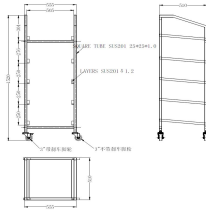

BASKET TROLLEY 500x500

€240.00

SKU:

7490.0270

EAN code	7435137822813
Width (mm)	550
Depth (mm)	510
Height (mm)	1520
Parcel ready	Yes
Gross Weight (kg)	14
Number of guide pairs	5
Max. load capacity shelf (kg)	15KG